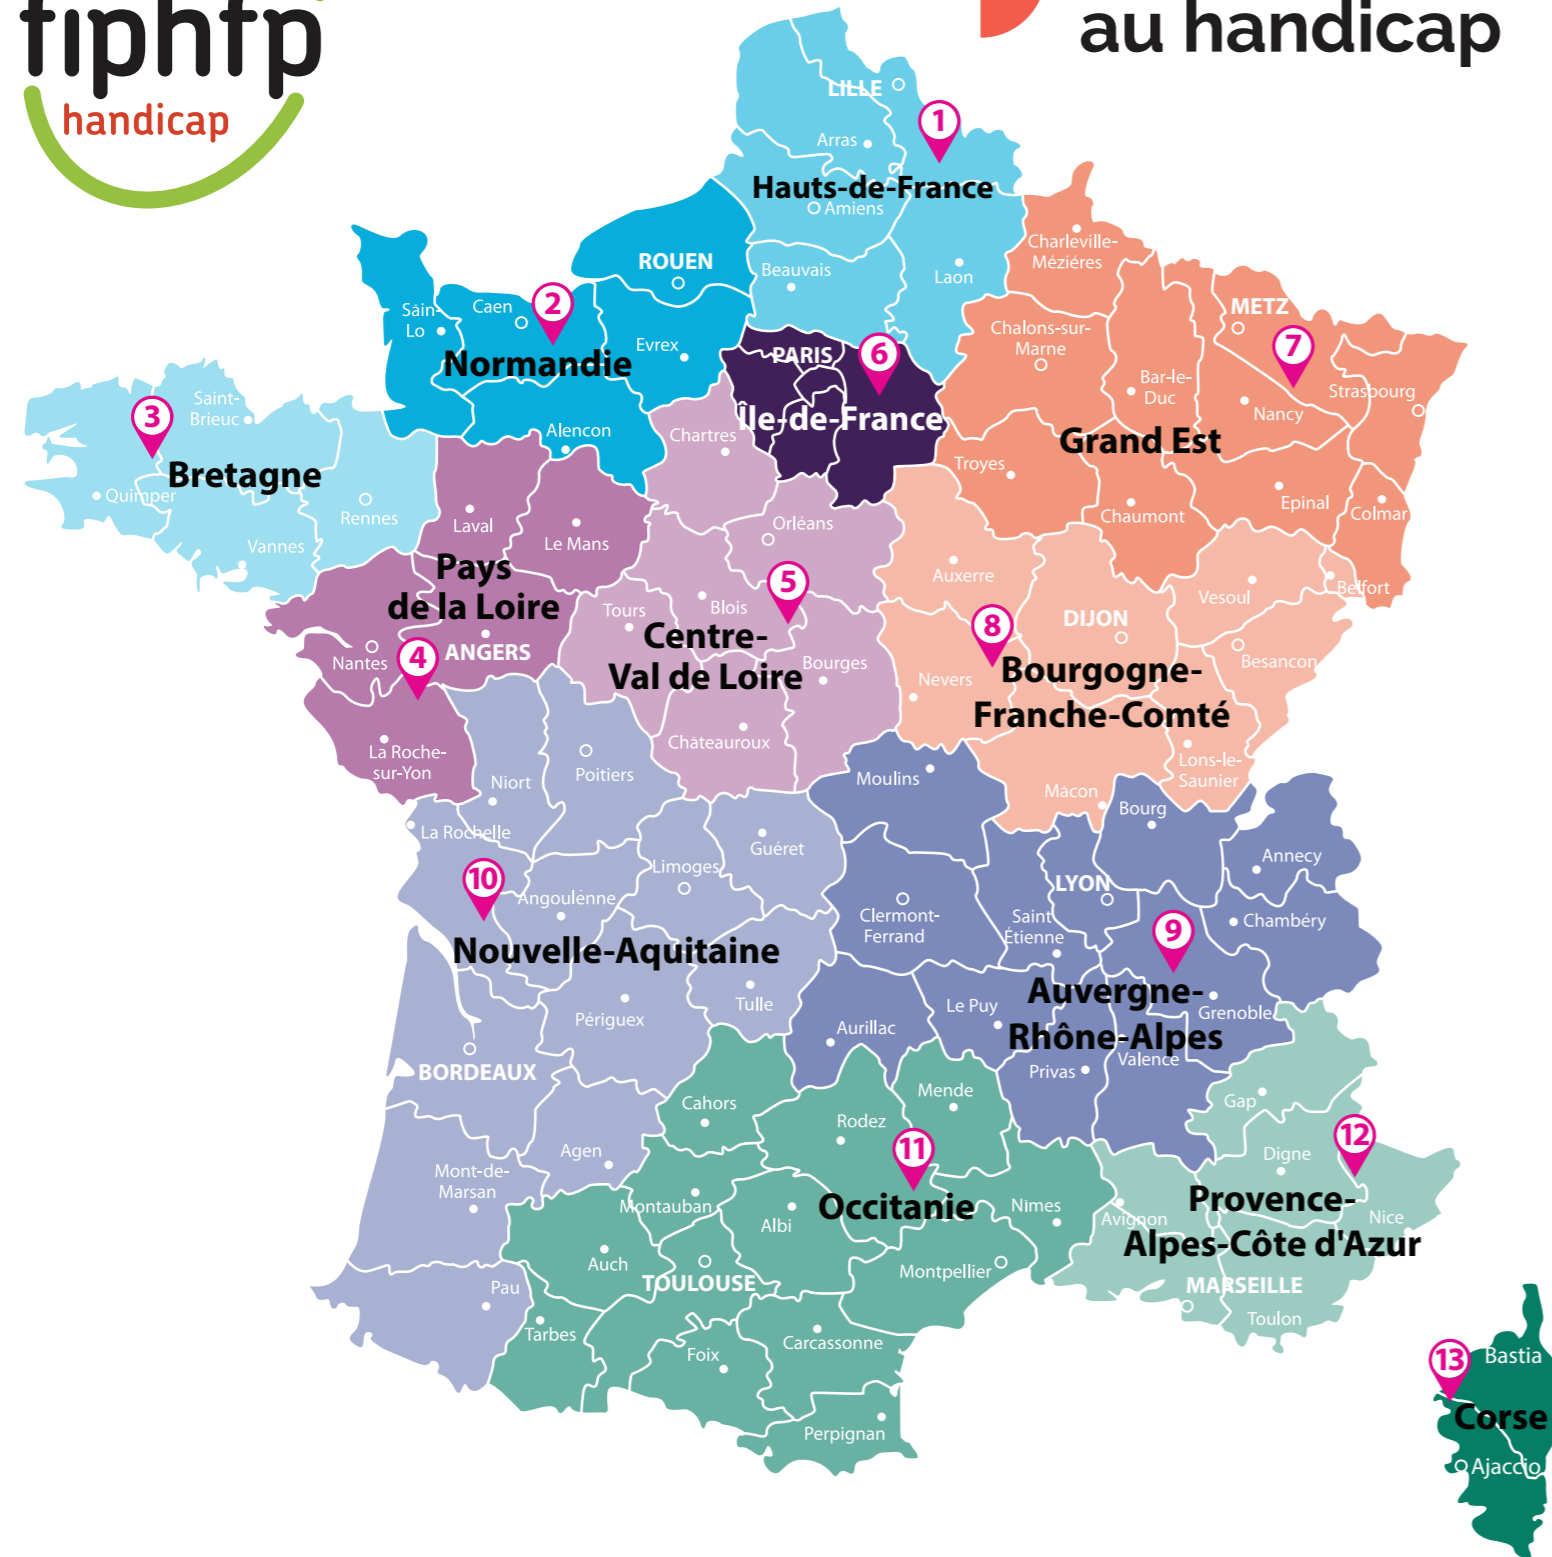

Les directeurs territoriaux et directrices territoriales au handicap

Mise à jour juin 2026

1 Hauts-de-France
Mme Isabelle Chavot
 isabelle.chavot@caissedesdepots.fr

7 Grand Est
M. Philippe Crenner
 philippe.crenner@caissedesdepots.fr