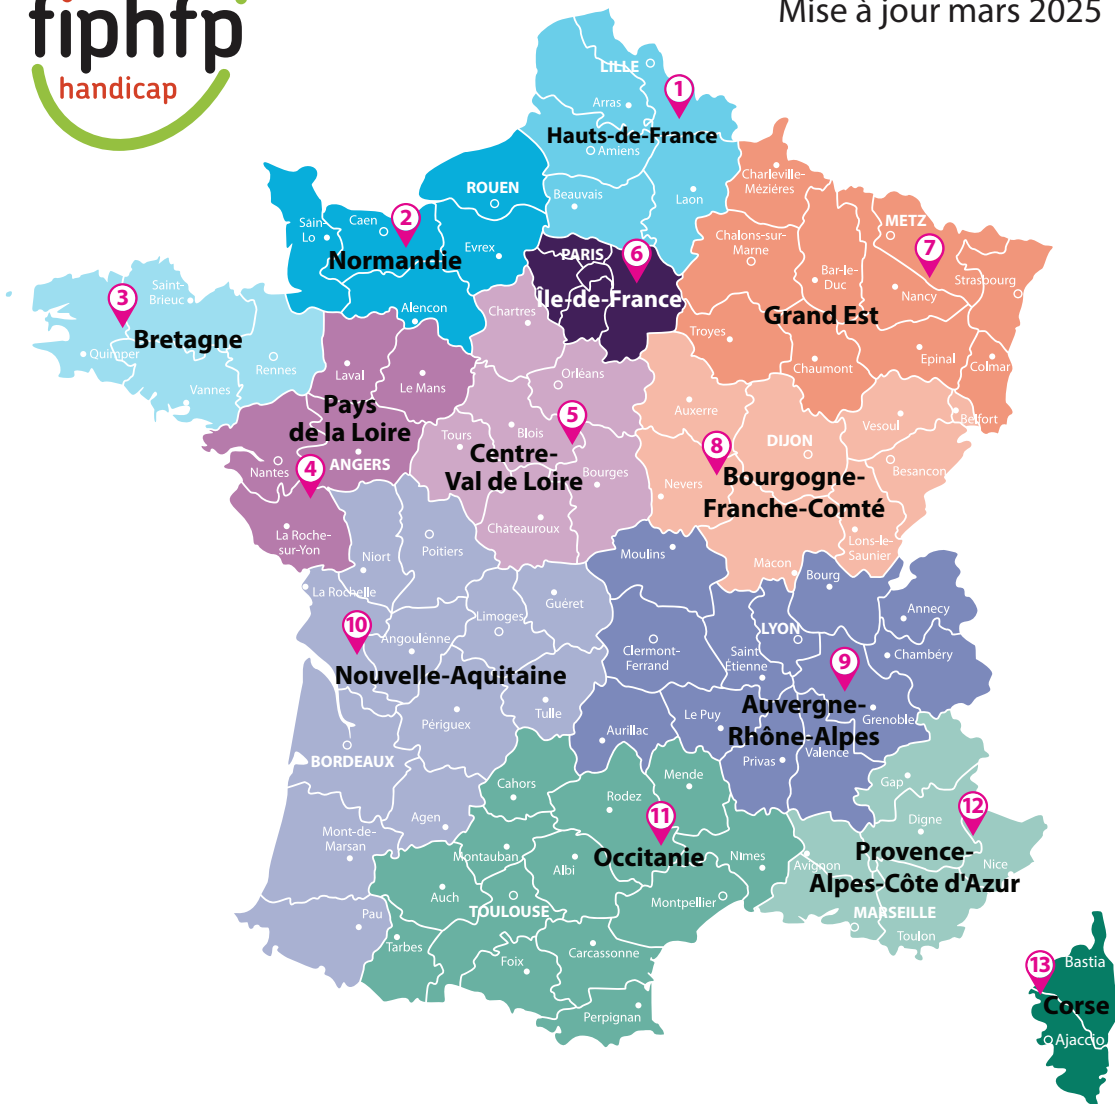

Les Directeurs territoriaux au handicap

Mise à jour mars 2025

1 Hauts-de-France
Mme Isabelle Chavot
 isabelle.chavot@caissedesdepots.fr

7 Grand Est
M. Philippe Crenner
 philippe.crenner@caissedesdepots.fr